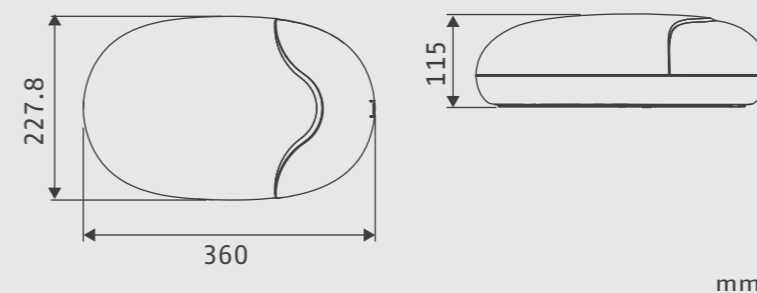

	 Moteur PG	 Télécommande PR4	 Accessoires de fixation	 Module Wifi WB1
Kit Wi-Fi PG60/80/100	1	2	Rail ou courroie	1

Données techniques :

	PG60	PG80	PG100		PG60	PG80	PG100
Surface max	8-10m ²	10-12m ²	14-16m ²	Alimentation	24V	24V	24V
Force de traction	600N	800N	1200N	Puissance	72W	80W	120W
Vitesse (cm/s)	140mm/s			Indice IP	IP44		
Course	2,5M			Temp. Fonct.	-20°C à 50°C		
Cycle de travail	20%			Dimensions	360x227x115		
Testé sur	30,000 cycles			Poids	15Kg		

Dimensions :

Limites d'utilisation :