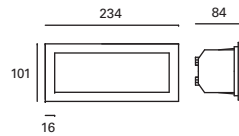

Tamesis

MAT
Aluminio
Aluminium
Aluminium

DIF
Cristal
Glass
Verre

Blanco + Gris + Antracita
White + Grey + Anthracite
Blanc + Gris + Anthracite

PX-0047-GRI ○+●+●

E-27
Max. 60W
L 145 mm -
Ø 45 mm

V/Hz
100-240V
50-60Hz

Class I

18

IP44

IK08

Included

*
PX-0047-GRI:
3 tapas incluidas
PX-0047-GRI:
3 covers included
PX-0047-GRI:
3 couvertures inclus

MAT
Aluminio + Acero inoxidable AISI 304
Aluminium + Stainless steel AISI 304
Aluminium + Acier inoxydable AISI 304

DIF
Cristal
Glass
Verre

Acero inoxidable
Stainless steel
Acier inoxydable

PX-0465-INO ●

E-27
Max. 60W
L 145 mm -
Ø 45 mm

V/Hz
100-240V
50-60Hz

Class I

18

IP44