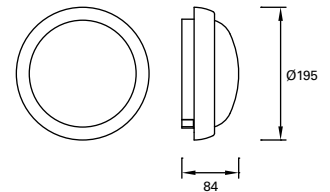

LED

Incluye 3 entradas de cable.
Difusor antideslumbramiento.
Apto para instalar en primera
línea de mar.

3 wire input included.
Anti-glare diffuser.
Suitable for installation close to
the sea.

Comprend 3 entrées de câble.
Le diffuseur empêche
l'éblouissement.
Convient pour les installations
en face de la mer.

PX-0136-BLA ○
PX-0136-NEG ●

LED
5W
750 lm
4000°K

30.000 h

Included
100-240V
50-60Hz

Class II

16

IP44

✓